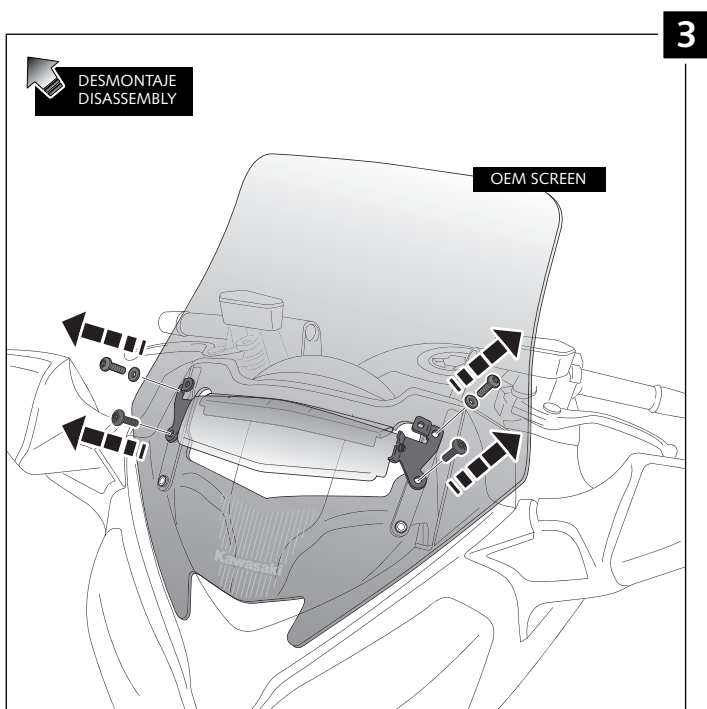

CÚPULA ADAPTABLE A - SCREEN FOR - WINDSCHUTZSCHEIBE FÜR
KAWASAKI GTR 1400 '15 -

Ref.: 7628

ID	PIEZA / PART	DESCRIPCIÓN	DESCRIPTION	QTY	REF.
1		Cúpula	Screen	1	7628H/F/N/WM3

CÚPULA ADAPTABLE A - SCREEN FOR - WINDSCHUTZSCHEIBE FÜR KAWASAKI GTR 1400 '15 -

INSTRUCCIONES DE MONTAJE - MOUNTING INSTRUCTIONS - MONTAGEANLEITUNG

CÚPULA ADAPTABLE A - SCREEN FOR - WINDSCHUTZSCHEIBE FÜR
KAWASAKI GTR 1400 '15 -

INSTRUCCIONES DE MONTAJE - MOUNTING INSTRUCTIONS - MONTAGEANLEITUNG