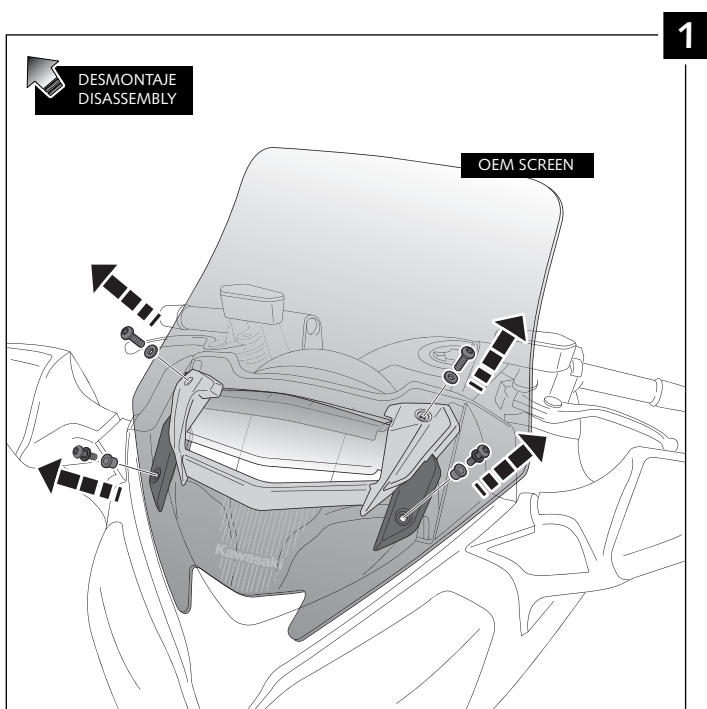

CÚPULA ADAPTABLE A - SCREEN FOR - WINDSCHUTZSCHEIBE FÜR
KAWASAKI GTR 1400 '15 -

Ref.: 7628

ID	PIEZA / PART	DESCRIPCIÓN	DESCRIPTION	QTY	REF.
1		Cúpula	Screen	1	7628H/F/N/WM3

CÚPULA ADAPTABLE A - SCREEN FOR - WINDSCHUTZSCHEIBE FÜR KAWASAKI GTR 1400 '15 -

INSTRUCCIONES DE MONTAJE - MOUNTING INSTRUCTIONS - MONTAGEANLEITUNG

CÚPULA ADAPTABLE A - SCREEN FOR - WINDSCHUTZSCHEIBE FÜR
KAWASAKI GTR 1400 '15 -

INSTRUCCIONES DE MONTAJE - MOUNTING INSTRUCTIONS - MONTAGEANLEITUNG