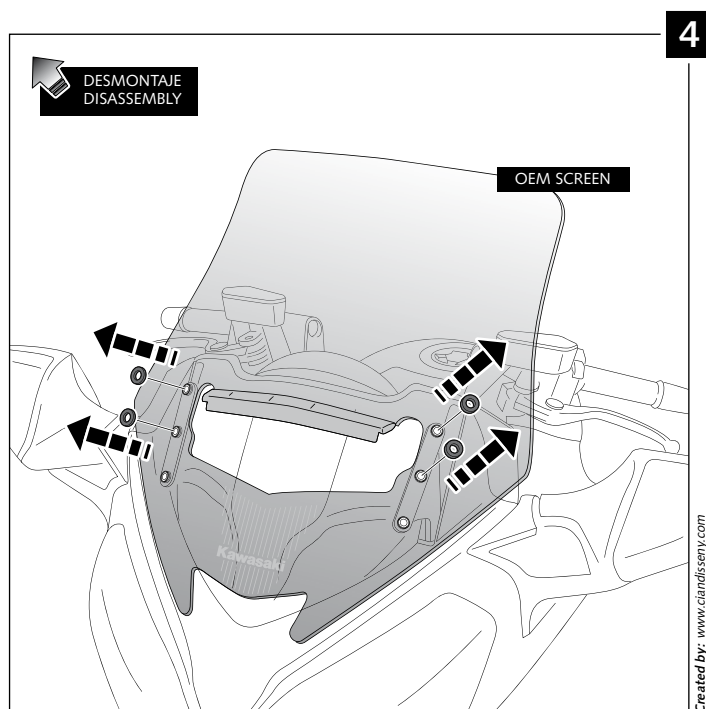

CÚPULA ADAPTABLE A - SCREEN FOR - WINDSCHUTZSCHEIBE FÜR
KAWASAKI GTR 1400 '15 -

Ref.: 7628

ID	PIEZA / PART	DESCRIPCIÓN	DESCRIPTION	QTY	REF.
1		Cúpula	Screen	1	7628H/F/N/WM3

CÚPULA ADAPTABLE A - SCREEN FOR - WINDSCHUTZSCHEIBE FÜR KAWASAKI GTR 1400 '15 -

INSTRUCCIONES DE MONTAJE - MOUNTING INSTRUCTIONS - MONTAGEANLEITUNG

CÚPULA ADAPTABLE A - SCREEN FOR - WINDSCHUTZSCHEIBE FÜR
KAWASAKI GTR 1400 '15 -

INSTRUCCIONES DE MONTAJE - MOUNTING INSTRUCTIONS - MONTAGEANLEITUNG