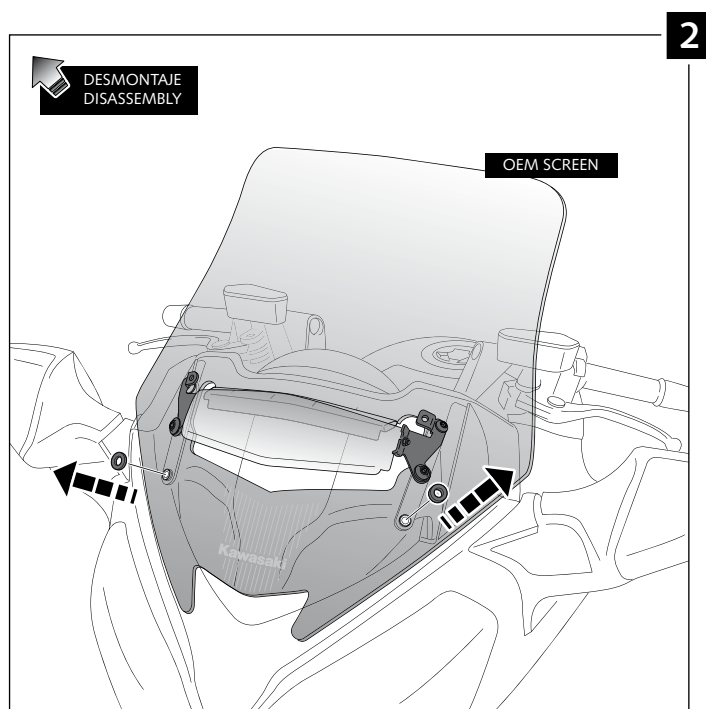

CÚPULA ADAPTABLE A - SCREEN FOR - WINDSCHUTZSCHEIBE FÜR
KAWASAKI GTR 1400 '15 -

Ref.: 7628

ID	PIEZA / PART	DESCRIPCIÓN	DESCRIPTION	QTY	REF.
1		Cúpula	Screen	1	7628H/F/N/WM3

CÚPULA ADAPTABLE A - SCREEN FOR - WINDSCHUTZSCHEIBE FÜR KAWASAKI GTR 1400 '15 -

INSTRUCCIONES DE MONTAJE - MOUNTING INSTRUCTIONS - MONTAGEANLEITUNG

CÚPULA ADAPTABLE A - SCREEN FOR - WINDSCHUTZSCHEIBE FÜR
KAWASAKI GTR 1400 '15 -

INSTRUCCIONES DE MONTAJE - MOUNTING INSTRUCTIONS - MONTAGEANLEITUNG