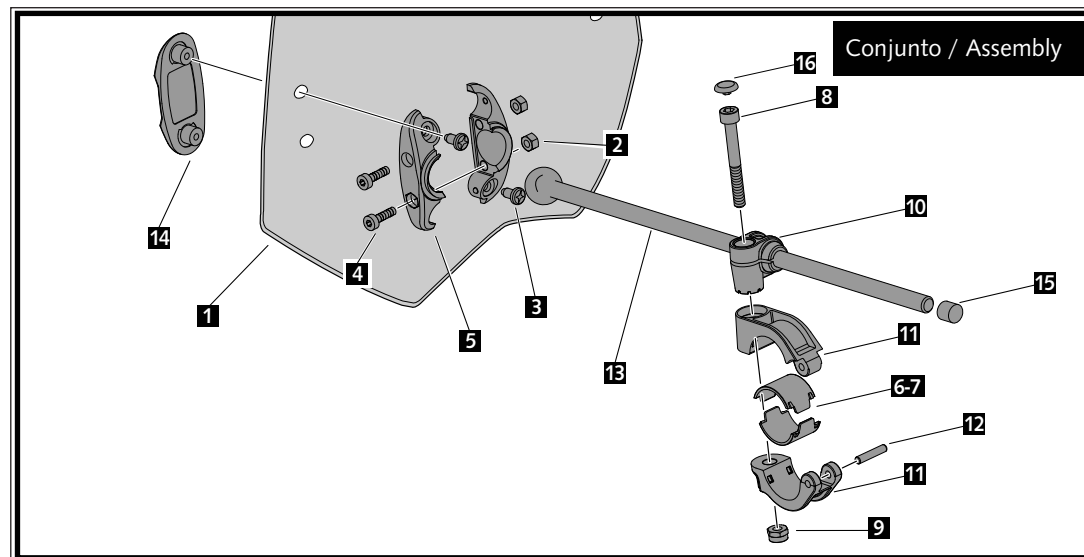

MOTOPLASTIC, S.A.

Molí de la sal, 1 - 08403 Granollers (Barcelona) SPAIN

Tel. 34 93 849 06 33 - Fax 34 93 849 09 88

info@puig.tv - info@puigusa.com

www.puig.tv - www.puigusa.com

ID.	DESCRIPCIÓN	DESCRIPTION	REF.	QTY.
1	Pantalla	Windshield	8088H1°FASE/W1°FASE/F1°FASE	1
2	Tuerca M5 DIN982 Inox	M5 DIN982 Inox nut	TUERCA-D982-746	4
3	Tornillo phillips M5x13	M5x13 phillips screw	TORNIP510---233	4
4	Tornillo M5x20 DIN912 Inox	M5x20 DIN912 Inox screw	TORNI-AD912-464	4
5	Semibrida rótula tuerca	Semi-clamp ball-joint nut	BRIROT01-I-PR16	2
5	Semibrida rótula tornillo	Semi-clamp ball-joint screw	BRIROT02-I-PR16	2
6	Semi-casquillo manillar Ø22mm	Medium-spacer Ø22mm	CAS29-22-0-PR16	4
7	Semi-casquillo manillar Ø26mm	Medium-spacer Ø26mm	CAS29-26-0-PR16	4
8	Tornillo M8x55 DIN912 Inox	M8x55 DIN912 Inox screw	TORNI-D912--631	2
9	Tuerca M8 DIN985	M8 DIN985 nut	TUEA-D985.8-M8-	2
10	Guía varilla	Rod guide	FIXVARLL-0-PR16	2
11	Brida anterior manillar	Front clamp handlebar	BRIDAANT-0-PR16	2
11	Brida posterior manillar	Rear clamp handlebar	BRIDAPOS-0-PR16	2
12	Varilla Dim. 4x20mm Inox	Rod Dim. 4x20mm Inox	VARILI4X20--576	2
13	Conjunto rótula	Ball bearing set	CJROTULA-0-P200	2
13	Varilla con rótula Dim. 9x200mm	Rod with ball bearing Dim. 9x200mm	VARILF9X200-591	2
14	Conjunto soporte	Support set	CONJU-S3PCC-003	2
15	Tope exterior goma	Rubber outer stop	TOPEE-VPGT--8/4	2
16	Tapón tornillo M8DIN912	M8 DIN912 screw cap	TAPA--CHC11450E	2

## CARENABRÍS UNIVERSAL MOD. BAT UNIVERSAL WINDSHIELD BAT MODEL

Ref.: 8088

MOTOPLASTIC, S.A.

Molí de la sal, 1 - 08403 Granollers (Barcelona) SPAIN

Tel. 34 93 849 06 33 - Fax 34 93 849 09 88

info@puig.tv - info@puigusa.com

www.puig.tv - www.puigusa.com

En las revisiones del vehículo es conveniente efectuar también el mantenimiento de apriete de toda la tornillería del carenabrás, especialmente los tornillos que fijan éste al vehículo.

## CÚPULA TOURING UNIVERSAL UNIVERSAL TOURING SCREEN

Ref.: 8088